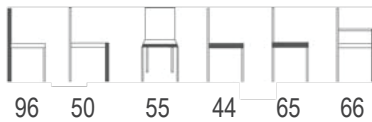

SLIM HD +A

OBJEKT ja

UK approved ja

10. Januar 2019