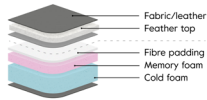

Kibo LC

Sizes*

3-Seater		Width • Depth • Height 233x94x82 M³ 1.37
2,5-Seater		Width • Depth • Height 204x94x82 M³ 1.20
1-Seater		Width • Depth • Height 119x94x82 M³ 0.71
2,5C2,5		Width • Depth • Height 279x279x82 M³ 2.75
2,5C3 L/R		Width • Depth • Height 308x279x82 M³ 2.92
Footstool		Width • Depth • Height 82x82x42 M³ 0.27

COMFORT MEMORY

Seat

Cold foam with memory foam on top, covered with fibre padding. Top cushion in feather.