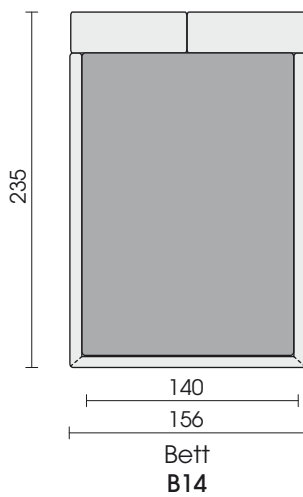

Jedes Möbel ist ein von Hand gefertigtes Unikat. Daher können Maßdifferenzen zu den hier angegebenen Größen entstehen. Ursachen sind:
1. unterschiedliche Bezugsmaterialien (Stoff, Leder), 2. Verarbeitung von Inlettmaten, 3. der Druck mit dem einzelne Typen zu Stellkombinationen verbunden werden, usw. Der Sitzkomfort von Teilen mit größerer Sitztiefe kann zu denen mit geringerer Tiefe differieren.