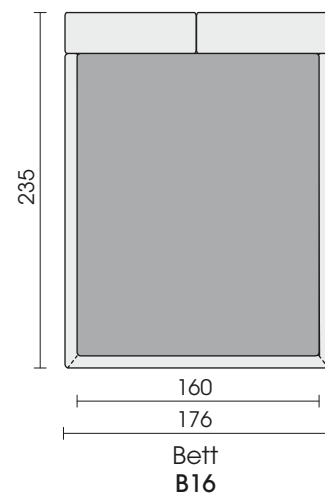

Jedes Möbel ist ein von Hand gefertigtes Unikat. Daher können Maßdifferenzen zu den hier angegebenen Größen entstehen. Ursachen sind:
1. unterschiedliche Bezugsmaterialien (Stoff, Leder), 2. Verarbeitung von Inlettmaten, 3. der Druck mit dem einzelne Typen zu Stellkombinationen verbunden werden, usw. Der Sitzkomfort von Teilen mit größerer Sitztiefe kann zu denen mit geringerer Tiefe differieren.