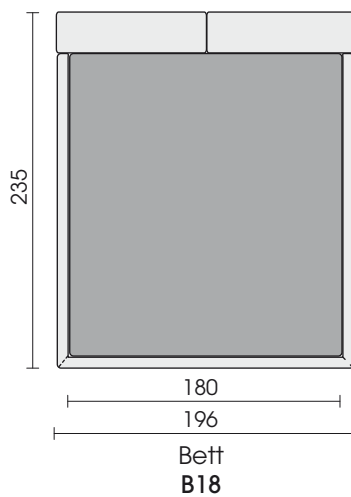

Jedes Möbel ist ein von Hand gefertigtes Unikat. Daher können Maßdifferenzen zu den hier angegebenen Größen entstehen. Ursachen sind:
1. unterschiedliche Bezugsmaterialien (Stoff, Leder), 2. Verarbeitung von Inlettmaten, 3. der Druck mit dem einzelne Typen zu Stellkombinationen verbunden werden, usw. Der Sitzkomfort von Teilen mit größerer Sitztiefe kann zu denen mit geringerer Tiefe differieren.