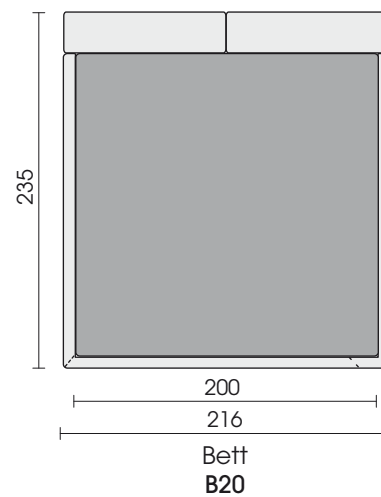

Jedes Möbel ist ein von Hand gefertigtes Unikat. Daher können Maßdifferenzen zu den hier angegebenen Größen entstehen. Ursachen sind:
1. unterschiedliche Bezugsmaterialien (Stoff, Leder), 2. Verarbeitung von Inlettmaten, 3. der Druck mit dem einzelne Typen zu Stellkombinationen verbunden werden, usw. Der Sitzkomfort von Teilen mit größerer Sitztiefe kann zu denen mit geringerer Tiefe differieren.