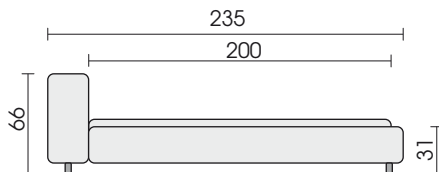

02.05.2023

Seitenansicht