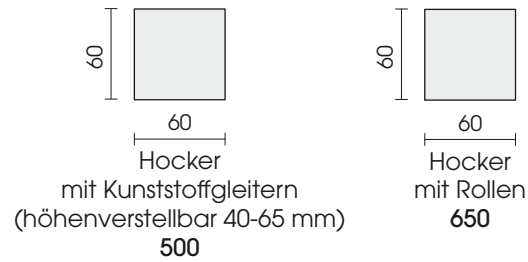

**Bodenfreiheit:** ca. 7 cm bzw. 13 cm (gemessen von der Oberkante des Fußteils)

**Einlegetiefe für den Lattenrost:** ca. 12,5-22 cm (gemessen von der Oberkante des Fußteils)

**FüÙe:** HolzfüÙe Höhe 7 cm zylindrisch, schwarz lackiert. **Wahlweise** (gegen Aufpreis) Holzfuß Höhe 13 cm zylindrisch, schwarz lackiert oder kegelförmig 13 cm wengefarben gebeizt und lackiert.

02.05.2023

Seitenansicht

Jedes Möbel ist ein von Hand gefertigtes Unikat. Daher können Maßdifferenzen zu den hier angegebenen Größen entstehen. Ursachen sind:  
 1. unterschiedliche Bezugsmaterialien (Stoff, Leder), 2. Verarbeitung von Inlettmaten, 3. der Druck mit dem einzelne Typen zu Stellkombinationen verbunden werden, usw. Der Sitzkomfort von Teilen mit größerer Sitztiefe kann zu denen mit geringerer Tiefe differieren.

H = 40cm

Dekodecke  
126 x 202  
**D30**

Kissen  
(Spitzkissen)  
(Kaltnaht)  
60 x 40  
**967**