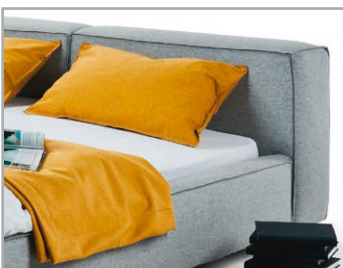

# PRODUKTINFORMATION MODELL 6027 LOFT

© 2019 KURT BEIER & KATI QUINGER

ZEITLOSES KUBISCHES DESIGN

STOFF: DEKORATIVE KETTELNAHT  
(LEDER: OFFENKANTIG)

VARIABLE EINLEGETIEFE  
FÜR DEN LATTENROST

**LOFT: COOL CHIC**

EIN RUHEPOL IM SCHLAFRAUM. GERADLINIG, CHIC UND WEICH ZUGLEICH MIT KUBISCHER FORM, SOFT GEHALTENER POLSTERUNG UND HANDWERKLICHER NAHT. VERSCHIEDENE BEZÜGE WÄHLBAR. IN UNTERSCHIEDLICHEN BREITEN ERHÄLTlich. ALS UNIKAT GEFERTIGT.