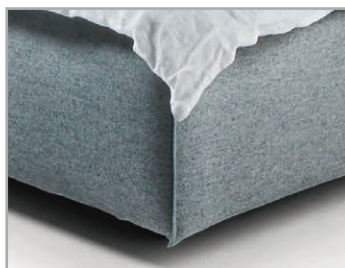

# PRODUKTINFORMATION MODELL 6027 LOFT

© 2019 KURT BEIER & KATI QUINGER

ZEITLOSES KUBISCHES DESIGN

STOFF: DEKORATIVE KETTELNAHT  
(LEDER: OFFENKANTIG)

VARIABLE EINLEGETIEFE  
FÜR DEN LATTENROST

**LOFT: COOL CHIC**

EIN RUHEPOL IM SCHLAFRAUM. GERADLINIG, CHIC UND WEICH ZUGLEICH MIT KUBISCHER FORM, SOFT GEHALTENER POLSTERUNG UND HANDWERKLICHER NAHT. VERSCHIEDENE BEZÜGE WÄHLBAR. IN UNTERSCHIEDLICHEN BREITEN ERHÄLTlich. ALS UNIKAT GEFERTIGT.

**Bodenfreiheit:** ca. 7 cm bzw. 13 cm (gemessen von der Oberkante des Fußteils)

**Einlegetiefe für den Lattenrost:** ca. 12,5-22 cm (gemessen von der Oberkante des Fußteils)

**FüÙe:** HolzfüÙe Höhe 7 cm zylindrisch, schwarz lackiert. **Wahlweise** (gegen Aufpreis) Holzfuß Höhe 13 cm zylindrisch, schwarz lackiert oder kegelförmig 13 cm wengefarben gebeizt und lackiert.