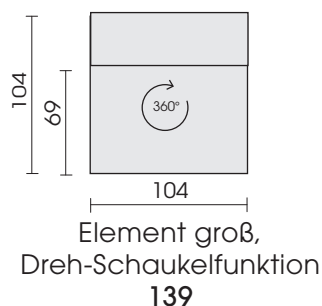

Seitenansicht (Typ 139)

Sessel:

Kissen:

Outdoor-Kissen
(Spitzkissen)
(Kaltnaht)
78 x 34
OD966

Outdoor-Kissen
(Spitzkissen)
(Kaltnaht)
60 x 40
OD967

Schutzhülle (Wasserfest): Schutzhülle zu Typ 139: SH139

Jedes Möbel ist ein von Hand gefertigtes Unikat. Daher können Maßdifferenzen zu den hier angegebenen Größen entstehen. Ursachen sind: 1. unterschiedliche Bezugsmaterialien (Stoff, Leder), 2. Verarbeitung von Inlettmaten, 3. der Druck mit dem einzelne Typen zu Stellkombinationen verbunden werden, usw. Der Sitzkomfort von Teilen mit größerer Sitztiefe kann zu denen mit geringerer Tiefe differieren.