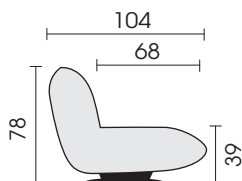

Dreh-Schaukelsystem, Typ 139: Metall, Outdoor pulverbeschichtet, schwarz matt; Fußplatte, Metall, schwarz matt Feinstruktur pulverbeschichtet
Achtung! Maximale Belastbarkeit: bis 110 kg

Nahtvarianten Führungsnähte / Ziernähte

Seitenansicht (Typ 139)

Sessel:

Kissen:

Outdoor-Kissen
(Spitzkissen)
(Kaltnaht)
78 x 34
OD966

Outdoor-Kissen
(Spitzkissen)
(Kaltnaht)
60 x 40
OD967

Schutzhülle (Wasserfest): Schutzhülle zu Typ 139: SH139

Jedes Möbel ist ein von Hand gefertigtes Unikat. Daher können Maßdifferenzen zu den hier angegebenen Größen entstehen. Ursachen sind: 1. unterschiedliche Bezugsmaterialien (Stoff, Leder), 2. Verarbeitung von Inlettmaten, 3. der Druck mit dem einzelne Typen zu Stellkombinationen verbunden werden, usw. Der Sitzkomfort von Teilen mit größerer Sitztiefe kann zu denen mit geringerer Tiefe differieren.