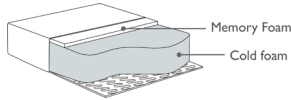

Vesta standard and special

Product information

F
furninova

Vesta standard and special

Is available in two different heights of back; Vesta 74 cm and Vesta High 80 cm.

Sizes*					
4-Seater		Width • Depth • Height 260x94x74 M³ 1.43	I-Module L/R		Width • Depth • Height 106x94x74 M³ 0.61
3-Seater		Width • Depth • Height 230x94x74 M³ 1.27	Chl-Module L/R		Width • Depth • Height 110x160x74 M³ 1.15
2,5-Seater		Width • Depth • Height 216x94x74 M³ 1.20	Chl-Module XL arm L/R		Width • Depth • Height 110x225x74 M³ 1.60
1,5-Seater		Width • Depth • Height 141x94x74 M³ 0.79	Corner-Module		Width • Depth • Height 94x94x74 M³ 0.59
2,5+Chl L/R		Width • Depth • Height 300x94/160x74 M³ 2.21	Corner-Module XL L/R		Width • Depth • Height 120x94x74 M³ 0.75
2,5+Footstool L/R		Width • Depth • Height 249x94x74 M³ 1.40	End part-Mod- ule L/R		Width • Depth • Height 150x94x74 M³ 0.73
1,5+Chl L/R		Width • Depth • Height 225x160x74 M³ 1.83	End Part-Mod- ule XL L/R		Width • Depth • Height 150x160x74 M³ 1.19
3-Module L/R		Width • Depth • Height 206x94x74 M³ 1.14	Footstool- Module		Width • Depth • Height 91x94x42 M³ 0.29
2,5-Module L/R		Width • Depth • Height 191x94x74 M³ 1.07	Footstool		Width • Depth • Height 76x56x42 M³ 0.14
1,5-Module		Width • Depth • Height 91x94x74 M³ 0.45			
1,5-Module L/R		Width • Depth • Height 116x94x74 M³ 0.67			
I-Module		Width • Depth • Height 81x94x74 M³ 0.41			

The inner core is cold foam covered with fibre padding.

FEATHER SOFT (COMFORT C2)

Seat

Cold foam with a feather top.

Back

Feather and ball fibre mix.

COMFORT MEMORY

Seat cushion

Core of cold foam with memory foam on top, covered with fibre padding.

Back cushion

Feather and ball fibre mix.

Upholstery

Fabric

Leather

Fixed cover

Sewing option