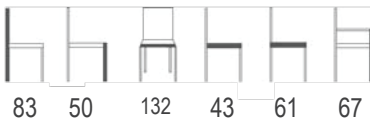

83 50 132 43 61 67